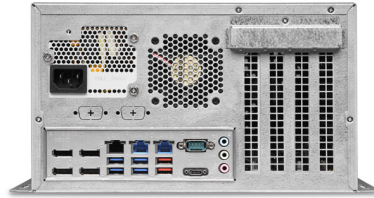

ACTURION

BEST of INDUSTRIAL-IT

Alle Angaben sind Herstellerangaben. Stand 04/2024. Änderungen und Irrtümer vorbehalten.
Alle vorhergehenden Versionen verlieren hiermit ihre Gültigkeit.

Calmo ACTIVE FM
Seite 4